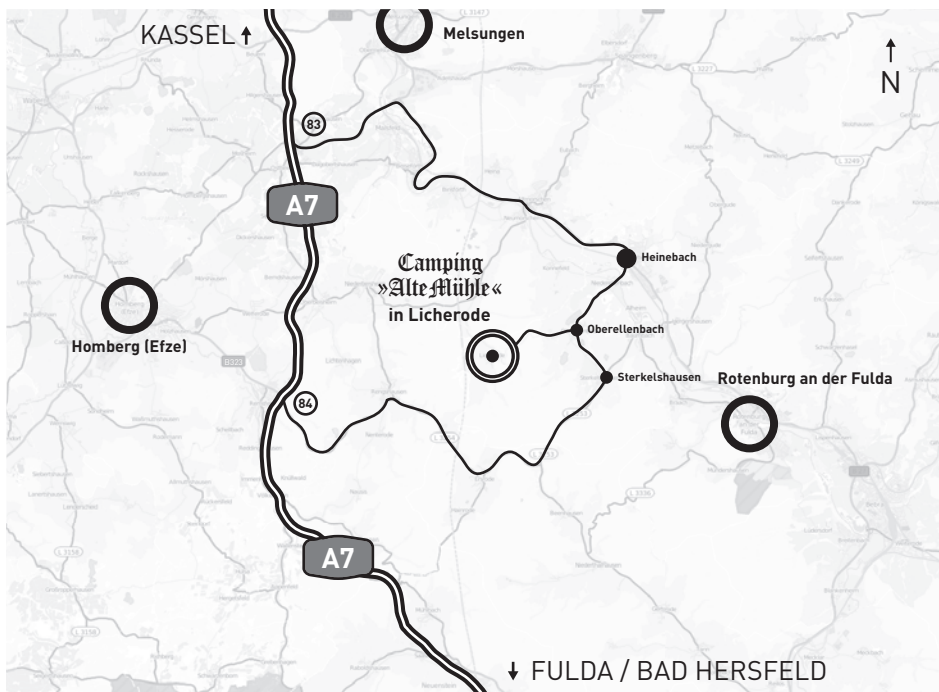

! Wegens wegwerkzaamheden nieuwe route voor Licherode!

Vanaf KASSEL: afrit 83 Malsfeld. Dan Rotenburg aanhouden.

Tot Heinebach ▶ Dan Licherode aanhouden ▶ In Licherode rechts

Vanaf BAD-HERSFELD: afrit 84 Homberg. Dan Rotenburg aanhouden.

Tot Sterkelhausen links ▶ Dan Licherode aanhouden ▶ In Licherode rechts

! De weg Wichte tot Licherode is 2016 afgesloten!

Camping Landgasthof »Alte Mühle« · Zur Alten Mühle 4 · D-36211 Alheim-Licherode
Telefoon 0049 5664 8141 · Fax 0049 5664 6577 · E-Mail: info@camping-agemuehle.de